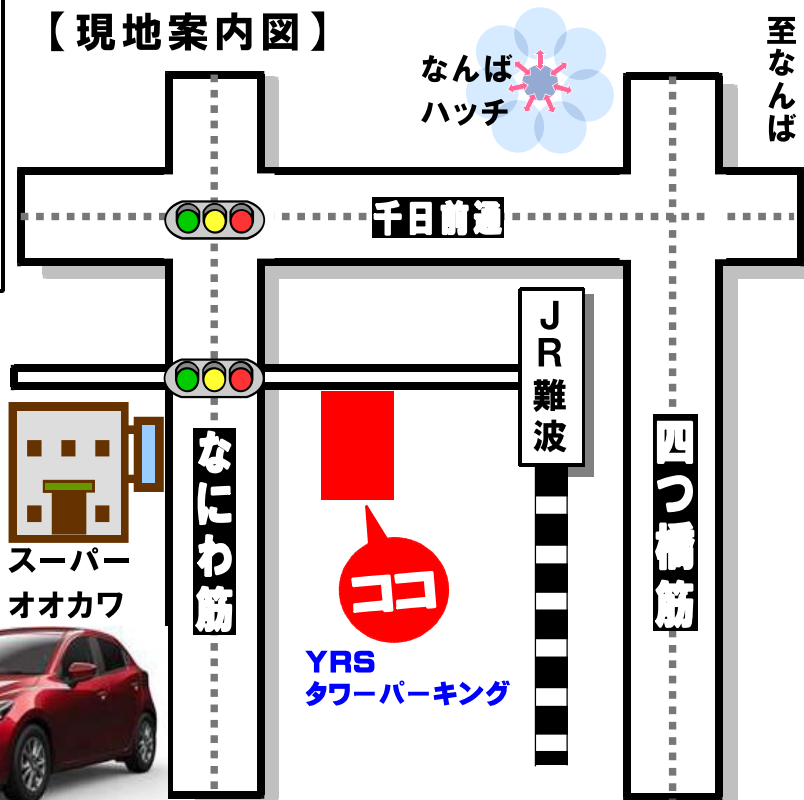

セダン専用・立体駐車場

保管がキレイと好評です！

車庫証明も2km以内なら可能です！

適合車両サイズ
【全全全長】 5.05m
【全全全幅】 1.95m
【全全全高】 1.55m
【全全全重】 1600kg
(特大 1800kg)

PRIUS VS AQUA

セダンタイプ

【現地案内図】

大阪市浪速区桜川1-6-38

JR『難波』駅徒歩2分！なにわ筋東に入っすぐ！

車庫利用料 **24,000円/月** より 税込み
利用開始時 礼金 1ヵ月

車庫証明発行時 2か月前払い+15,000円

その他詳細は気軽にお電話で、..

不動産活用のパートナー 大阪府知事(8)第32225号

グリーンオフィス(株)

TEL06-6631-3951

大阪市浪速区大国3丁目4番6号〒556-0014